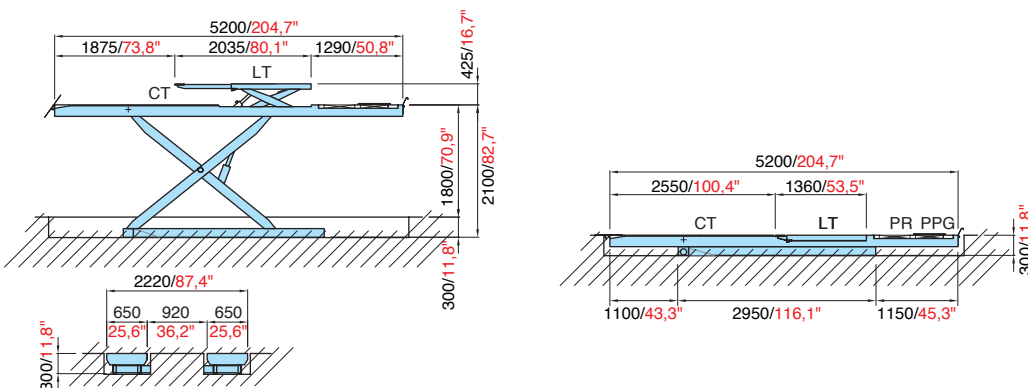

www.omerlift.com

O.ME.R. S.p.a.
Via G. Galilei, 20
30035 Mirano (VE) ITALY
Tel. +39 041 570 0303
Fax +39 041 570 0273

info@omerlift.com

VIVA 50 L=5200 LT cap. 4000 Kg - 8800 lbs

VIVA 50 L=5200 (i) LT cap. 4000 Kg - 8800 lbs

MM / KG INCH / LBS	Capacità Capacity Tragkraft Capacité Capacidad	Alimentazione - Feed - Versorgung - Alimentation - Alimentación		Pressione olio Oil pressure Betriebsdruck Pression d'huile Presion aceite	Quantità olio Oil capacity Hydraulikölmenge Reservoir d'huile Cant. aceite	Peso Gross Weight Gesamtgewicht Poids Peso	Tempo di salita Lifting time Hubzeit Temps de levée Tiempo de subida
		Elettrica - Electric Elektrische - Electrique Electrica	Pneumatica - Air operated Pneumatik - Pneumatique Neumatica				
VIVA 50 N-CT L=5200	5000 kg 11000 lbs	400V/3/50 Hz 3,5 kW	8÷10 Bar	300 Bar	15 l.	2600 Kg - N 5700 lbs - N 2750 Kg - CT 6000 lbs - CT	50 s
VIVA 50 N-LT / CT-LT L=5200 (i)	5000 kg 11000 lbs	400V/3/50 Hz 3,5 Kw	8÷10 Bar	300 Bar	15 l.	3050 Kg - N/LT 6700 lbs - N/LT 3200 Kg - CT/LT 7000 lbs - CT/LT	50 s