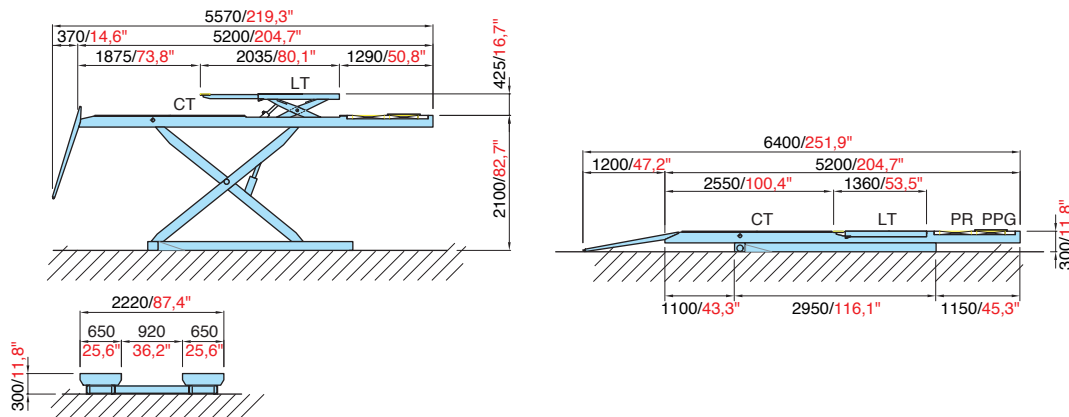

www.omerlift.com

O.ME.R. S.p.a.
Via G. Galilei, 20
30035 Mirano (VE) ITALY
Tel. +39 041 570 0303
Fax +39 041 570 0273

info@omerlift.com

VIVA 50 L=5200 LT cap. 4000 Kg - 8800 lbs

VIVA 50 L=5200 (i) LT cap. 4000 Kg - 8800 lbs

MM / KG INCH / LBS	Capacità Capacity Tragkraft Capacité Capacidad	Alimentazione - Feed - Versorgung - Alimentation - Alimentación		Pressione olio Oil pressure Betriebsdruck Pression d'huile Presion aceite	Quantità olio Oil capacity Hydraulikölmenge Reservoir d'huile Cant. aceite	Peso Gross Weight Gesamtgewicht Poids Peso	Tempo di salita Lifting time Hubzeit Temps de levée Tiempo de subida
		Elettrica - Electric Elektrische - Electrique Electrica	Pneumatica - Air operated Pneumatik - Pneumatique Neumatica				
VIVA 50 N-CT L=5200	5000 kg 11000 lbs	400V/3/50 Hz 3,5 kW	8÷10 Bar	300 Bar	15 l.	2600 Kg - N 5700 lbs - N 2750 Kg - CT 6000 lbs - CT	50 s
VIVA 50 N-LT / CT-LT L=5200 (i)	5000 kg 11000 lbs	400V/3/50 Hz 3,5 Kw	8÷10 Bar	300 Bar	15 l.	3050 Kg - N/LT 6700 lbs - N/LT 3200 Kg - CT/LT 7000 lbs - CT/LT	50 s